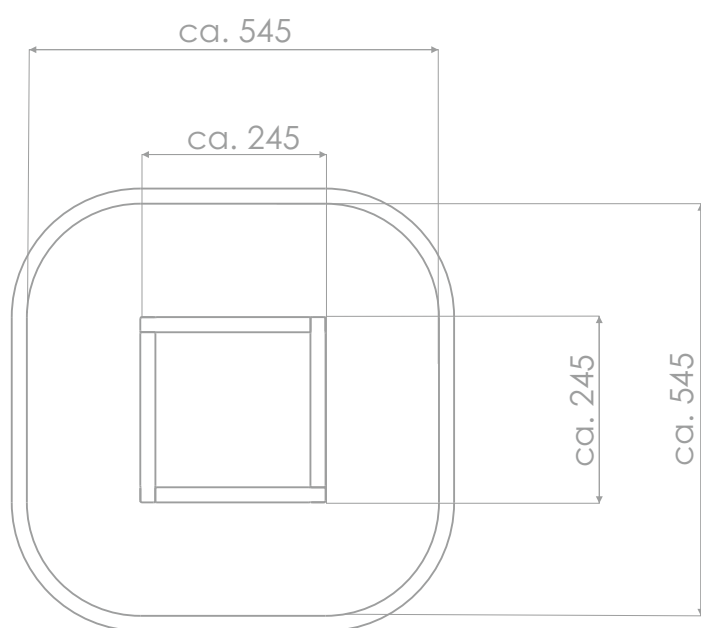

SOCJALIZACJA

ZABAWA
PIASKIEM

INFORMACJE O PRODUKCIE

Wymiary	ca. 245 x 245 cm
Strefa bezpieczeństwa	ca. 545 x 545 cm
Powierzchnia strefy bezpieczeństwa	ca. 28 m ²
Wysokość całkowita	ca. 20 cm
Wysokość swobodnego upadku	ca. 20 cm
Ilość użytkowników	10 osób
Produkt zgodny z PN-EN 1176-1:2017-12	TAK
Dostępność części zapasowych	TAK
Przedział wiekowy	1-7
Zgodnie z normą PN-EN 1176-1:2017-12 produkt wymaga zastosowania nawierzchni amortyzującej odpowiedniej dla jego wysokości swobodnego upadku.	

Wizualizacja ma charakter poglądowy,
rzeczywisty wygląd produktu
może się różnić.

SKALA 1:100