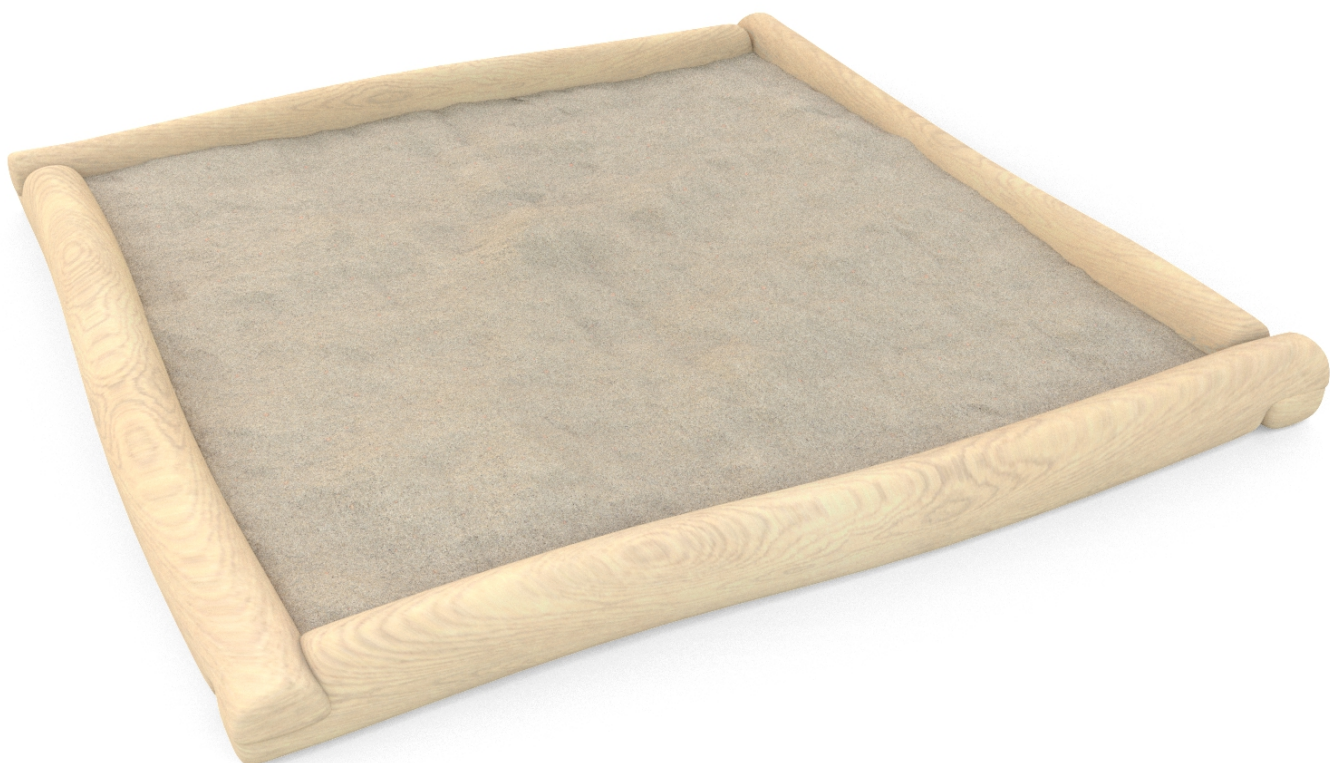

SOCJALIZACJA

ZABAWA
PIASKIEM

INFORMACJE O PRODUKCIE

Wymiary	ca. 245 x 245 cm
Strefa bezpieczeństwa	ca. 545 x 545 cm
Powierzchnia strefy bezpieczeństwa	ca. 28 m ²
Wysokość całkowita	ca. 20 cm
Wysokość swobodnego upadku	ca. 20 cm
Ilość użytkowników	10 osób
Produkt zgodny z PN-EN 1176-1:2017-12	TAK
Dostępność części zapasowych	TAK
Przedział wiekowy	1-7
Zgodnie z normą PN-EN 1176-1:2017-12 produkt wymaga zastosowania nawierzchni amortyzującej odpowiedniej dla jego wysokości swobodnego upadku.	

Wizualizacja ma charakter poglądowy,
rzeczywisty wygląd produktu
może się różnić.

SKALA 1:100