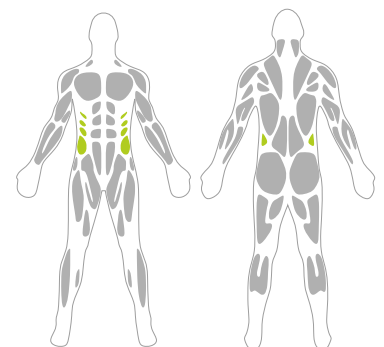

PRODUKT NR 7802

Wymiary:

- szerokość: 92 cm
- długość: 82 cm
- wysokość całkowita: 200 cm

Strefa bezpieczeństwa:

- szerokość: 392 cm
- długość: 459 cm

Wysokość swobodnego upadku:

- 40 cm

EFEKT TRENINGU:

Doskonale stymuluje mięśnie skośne. Dodatkowo pomaga usprawnić zmysł równowagi oraz działa rozluźniająco.

PARTIE CIAŁA:

Uwaga:

Produkt nieprzeznaczony do montażu na nawierzchniach sypkich takich jak: piasek, żwir, kora itp.