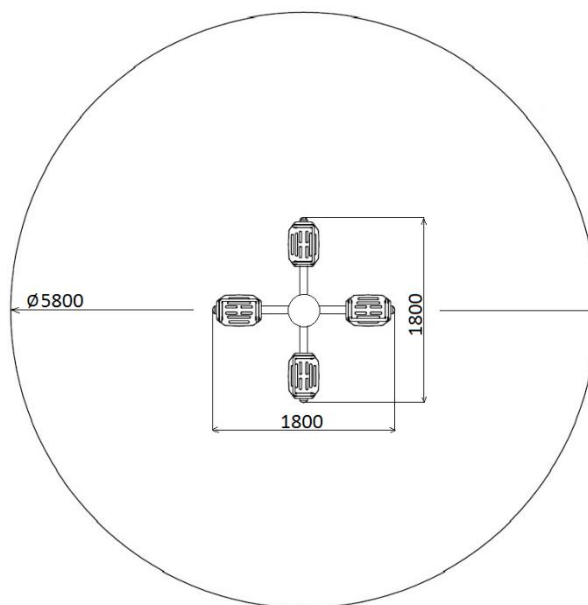

TRIBECCO

Grupa wiekowa: 3-15 lat

Wysokość urządzenia: ok 88 cm

Maksymalna wysokość upadkowa: do 60 cm

Nawierzchnia amortyzująca: trawa, piasek, żwir, kora, nawierzchnia syntetyczna (grubość minimalna dla wszystkich nawierzchni sypkich 20 cm)

Nazwa produktu:

**KARUZELA KRZYŻOWA
Z KIEROWNICĄ**

Materiał:

**Konstrukcja- rury i profile stalowe
Siedziska – aluminiowe, pokryte gumą**

System ochronny:

**Podkład cynkowy + malowanie
proszkowe**

Nr katalogowy:

KTR-05

Nr artykułu:

-

Waga:

85 kg

A4

data:

01/2021