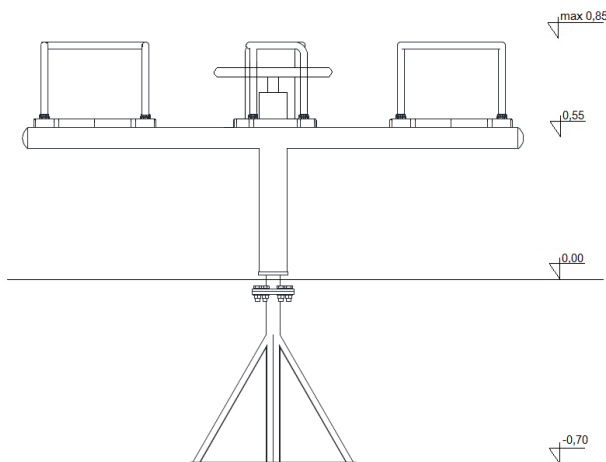

TRIBECCO

Grupa wiekowa: 3-15 lat

Wysokość urządzenia: ok 88 cm

Maksymalna wysokość upadkowa: do 60 cm

Nawierzchnia amortyzująca: trawa, piasek, żwir, kora, nawierzchnia syntetyczna (grubość minimalna dla wszystkich nawierzchni sypkich 20 cm)

Nazwa produktu:

**KARUZELA KRZYŻOWA
Z KIEROWNICĄ**

Materiał:

**Konstrukcja- rury i profile stalowe
Siedziska – aluminiowe, pokryte gumą**

System ochronny:

**Podkład cynkowy + malowanie
proszkowe**

Nr katalogowy:

KTR-05

Nr artykułu:

-

Waga:

85 kg

A4

data:

01/2021