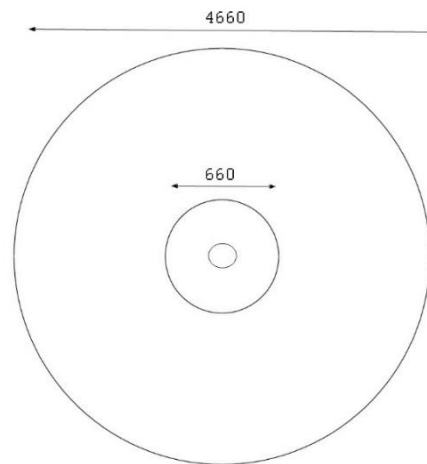

# TRIBECCO

**Grupa wiekowa:** 3-15 lat

**Wysokość urządzenia:** ok 1,20 m

**Maksymalna wysokość upadkowa:** do 10 cm

**Nawierzchnia amortyzująca:** trawa, piasek, żwir, kora, nawierzchnia syntetyczna (grubość minimalna dla wszystkich nawierzchni sypkich 20 cm)

**Urządzenie certyfikowane:** Urządzenie wykonane zgodnie z PN-EN 1176:1-2009, PN-EN 1176-5:2009

Przedstawiony rysunek jest poglądowy. Urządzenie może nieznacznie różnić się od rysunku.

	Nazwa produktu: <b>KARUZELA TWIST – 01</b>		Nr katalogowy: <b>KTR-07</b>	
	Materiał: <b>Konstrukcja- rury i profile stalowe</b> <b>Podstawa – blacha aluminiowa ryflowana 3 mm</b>		Nr artykułu: -	
	System ochronny: <b>Podkład cynkowy + malowanie proszkowe</b>		Waga: <b>40 kg</b>	<b>A4</b>
			data: <b>01/2021</b>	strona: <b>1/1</b>