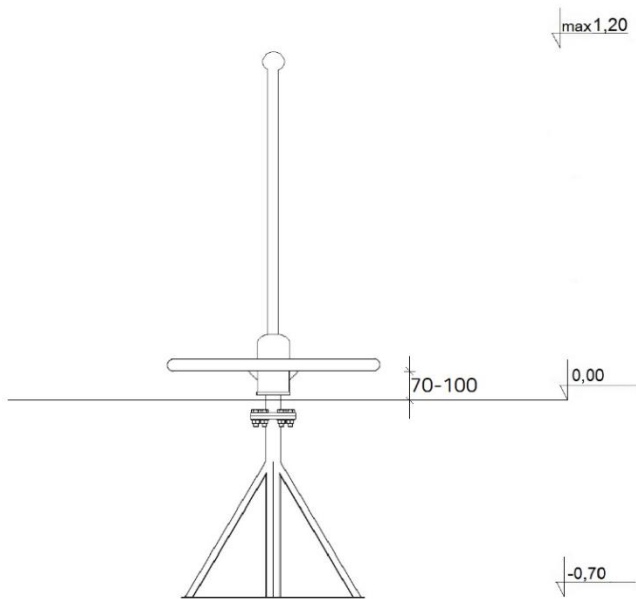

# TRIBECCO

**Grupa wiekowa:** 3-15 lat

**Wysokość urządzenia:** ok 1,20 m

**Maksymalna wysokość upadkowa:** do 10 cm

**Nawierzchnia amortyzująca:** trawa, piasek, żwir, kora, nawierzchnia syntetyczna (grubość minimalna dla wszystkich nawierzchni sypkich 20 cm)

**Urządzenie certyfikowane:** Urządzenie wykonane zgodnie z PN-EN 1176:1-2009, PN-EN 1176-5:2009

Przedstawiony rysunek jest poglądowy. Urządzenie może nieznacznie różnić się od rysunku.

	Nazwa produktu: <b>KARUZELA TWIST – 01</b>		Nr katalogowy: <b>KTR-07</b>	
	Materiał: <b>Konstrukcja- rury i profile stalowe</b> <b>Podstawa – blacha aluminiowa ryflowana 3 mm</b>		Nr artykułu: -	
	System ochronny: <b>Podkład cynkowy + malowanie proszkowe</b>		Waga: <b>40 kg</b>	<b>A4</b>
			data: <b>01/2021</b>	strona: <b>1/1</b>