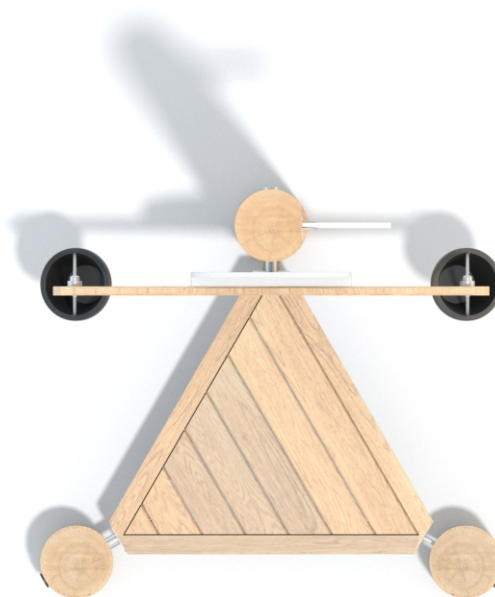

Informacje o produkcie

Wymiary	ca. 128 x 113 cm
Strefa bezpieczeństwa	ca. 428 x 413 cm
powierzchnia strefy bezpieczeństwa	ca. 15,2 m ²
Wysokość całkowita	ca. 300 cm
Wysokość swobodnego upadku	ca. 30 cm
Ilość użytkowników	3
Produkt zgodny z PN-EN 1176-1:2017-12	Tak
Dostępność części zapasowych	Tak
Przedział wiekowy	1-12

Zgodnie z normą PN-EN 1176-1:2017-12 produkt wymaga zastosowania nawierzchni amortyzującej odpowiedniej dla jego wysokości swobodnego upadku.

Funkcje

Integracja sensoryczna

Zabawa piaskiem

Socjalizacja

SKALA 1:100

Materiały

Naturalne drewno
robinii akacjowej

Elementy z kolorowego,
trójwarstwowego
polietylenu HDPE
o grubości 15 mm