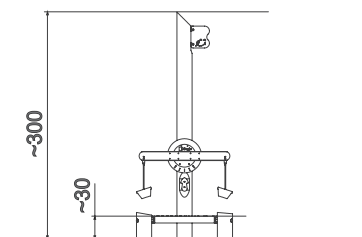

Informacje o produkcie

Wymiary	ca. 128 x 113 cm
Strefa bezpieczeństwa	ca. 428 x 413 cm
powierzchnia strefy bezpieczeństwa	ca. 15,2 m ²
Wysokość całkowita	ca. 300 cm
Wysokość swobodnego upadku	ca. 30 cm
Ilość użytkowników	3
Produkt zgodny z PN-EN 1176-1:2017-12	Tak
Dostępność części zapasowych	Tak
Przedział wiekowy	1-12

Zgodnie z normą PN-EN 1176-1:2017-12 produkt wymaga zastosowania nawierzchni amortyzującej odpowiedniej dla jego wysokości swobodnego upadku.

Funkcje

Integracja sensoryczna

Zabawa piaskiem

Socjalizacja

SKALA 1:100