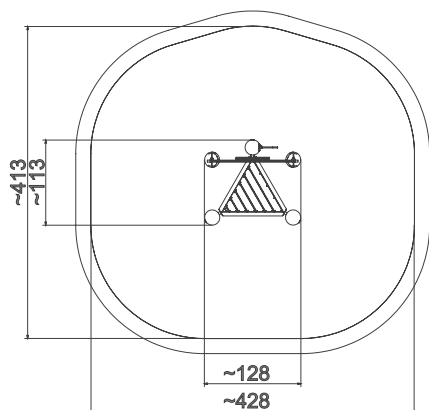

Informacje o produkcie

Wymiary	ca. 128 x 113 cm
Strefa bezpieczeństwa	ca. 428 x 413 cm
powierzchnia strefy bezpieczeństwa	ca. 15,2 m ²
Wysokość całkowita	ca. 300 cm
Wysokość swobodnego upadku	ca. 30 cm
Ilość użytkowników	3
Produkt zgodny z PN-EN 1176-1:2017-12	Tak
Dostępność części zapasowych	Tak
Przedział wiekowy	1-12

Zgodnie z normą PN-EN 1176-1:2017-12 produkt wymaga zastosowania nawierzchni amortyzującej odpowiedniej dla jego wysokości swobodnego upadku.

Funkcje

Integracja sensoryczna

Zabawa piaskiem

Socjalizacja

SKALA 1:100