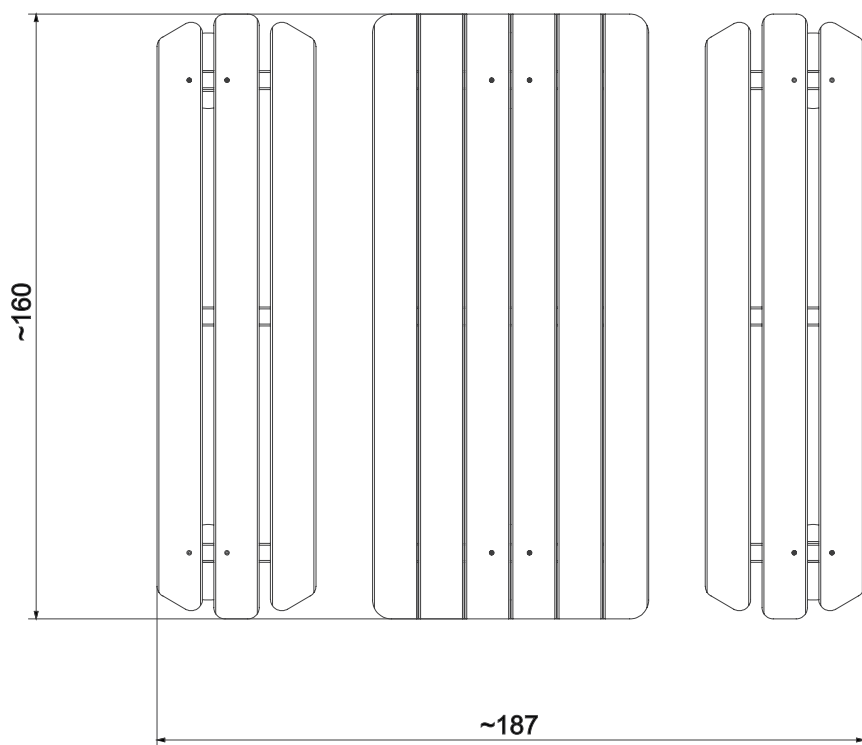

### Informacje o produkcie

Wymiary	ca. 187 x 160 cm
Wysokość całkowita	ca. 80 cm
Dostępność części zapasowych	Tak

### Funkcje

Socjalizacja

SKALA 1:20

**Materiały**

Naturalne drewno  
robinii akacyjowej

Wykonane w całości ze stali  
nierdzewnej AISI 304