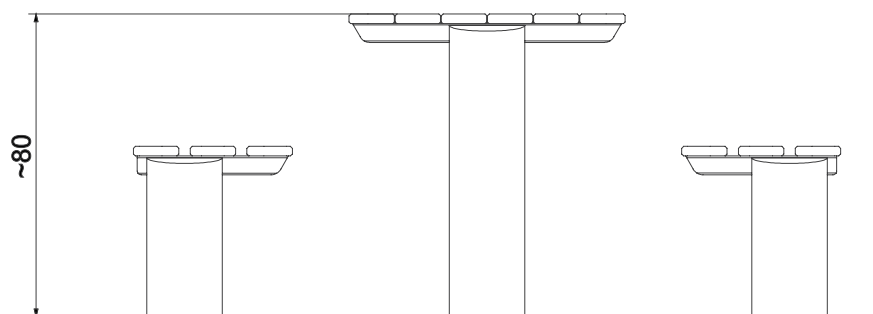

### Informacje o produkcie

Wymiary	ca. 187 x 160 cm
Wysokość całkowita	ca. 80 cm
Dostępność części zapasowych	Tak

### Funkcje

Socjalizacja

SKALA 1:20

**Materiały**

Naturalne drewno  
robinii akacyjowej

Wykonane w całości ze stali  
nierdzewnej AISI 304