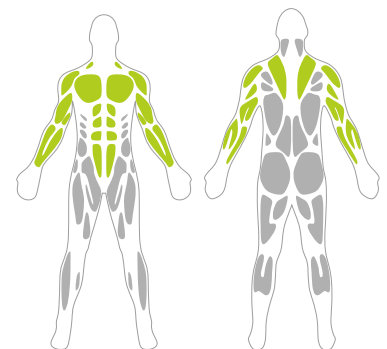

PARTIE CIAŁA:

Uwaga:

Produkt nieprzeznaczony do montażu na nawierzchniach sypkich takich jak: piasek, żwir, kora itp.

Producent:

Buglo Place Zabaw Sp. z o.o. Sp.k.
ul. BoWiD 4
75-209 Koszalin

Dział handlowy:

buglo@buglo.pl
☎ 539 975 645

Facebook: /BugloPlaygrounds
Instagram: /bugloplaygrounds

www.buglo.pl