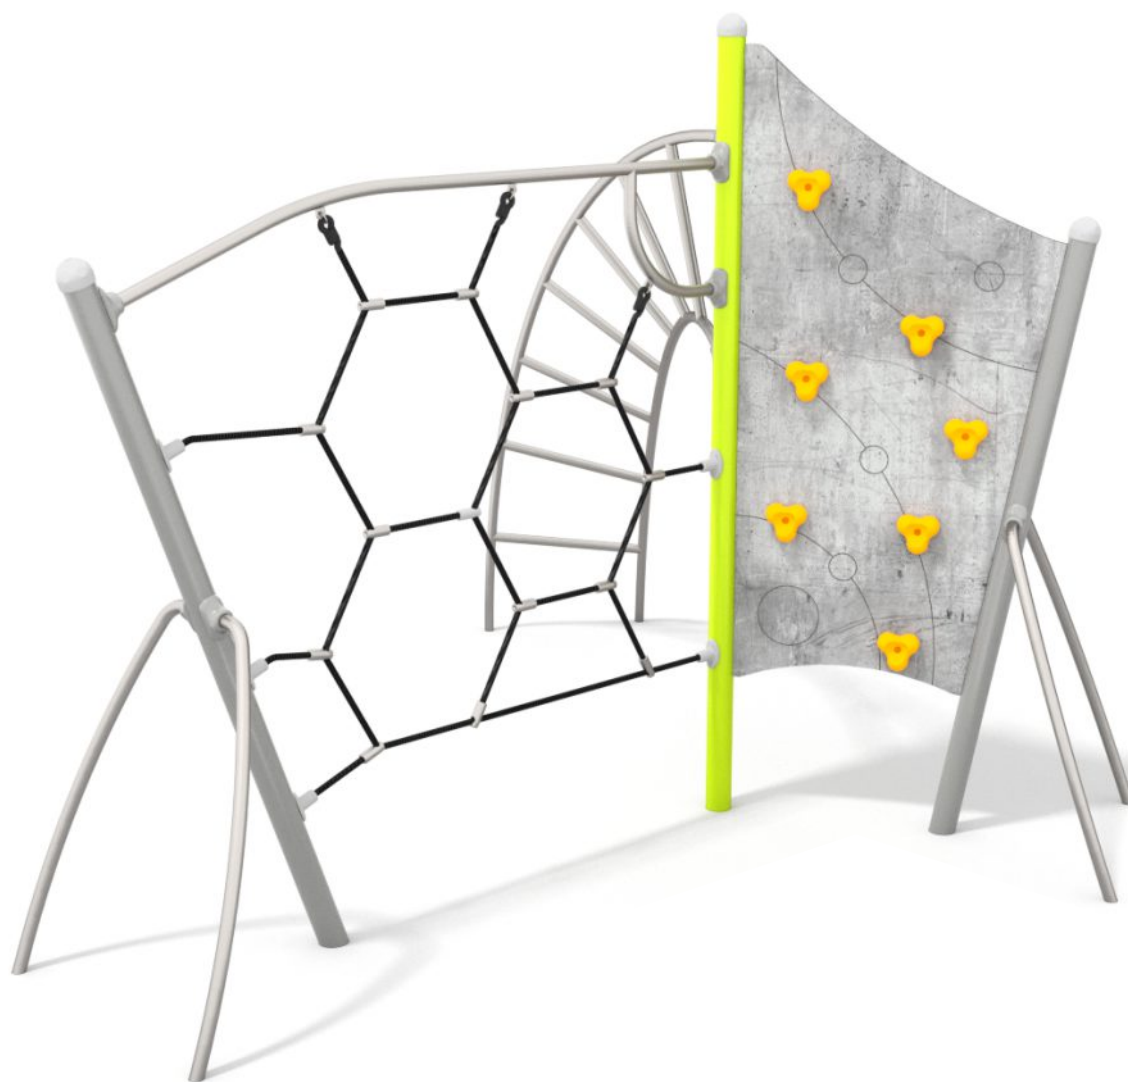

Buglo®

1718

WSPINACZKA

Producent:

Buglo Place Zabaw Sp. z o.o. Sp.k.
ul. BoWiD 4
75-209 Koszalin

Dział handlowy:

buglo@buglo.pl
539 975 645

/BugloPlaygrounds
 /bugloplaygrounds

www.buglo.pl