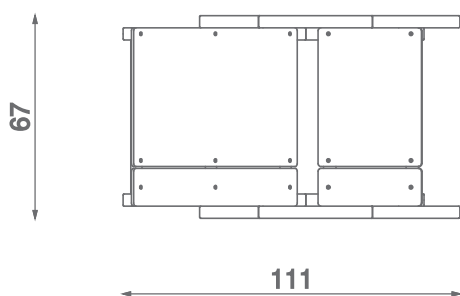

**Informacje o produkcie**

Wymiary	67 x 110 cm
Wysokość całkowita	94 cm

**Funkcje**

Socjalizacja

SCALE 1:25

### Materiały

Elementy ze stali czarnej S235JR cynkowanej proszkowo i malowanej proszkowo.

Antypoślizgowa płyta podestowa HPL HEXA o grubości 10 mm.

Let's **Buglo**