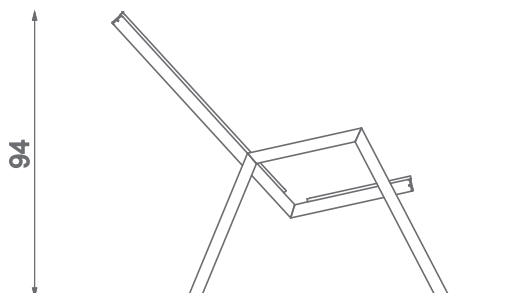

**Informacje o produkcie**

Wymiary	67 x 110 cm
Wysokość całkowita	94 cm

**Funkcje**

Socjalizacja

SCALE 1:25

### Materiały

Elementy ze stali czarnej S235JR cynkowanej proszkowo i malowanej proszkowo.

Antypoślizgowa płyta podestowa HPL HEXA o grubości 10 mm.

Let's **Buglo**