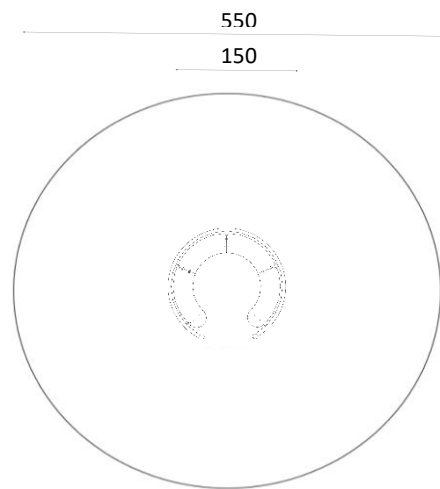

TRIBECCO**Grupa wiekowa:** 3-15 lat**Wysokość urządzenia:** ok 80 cm**Maksymalna wysokość upadkowa:** do 60 cm**Nawierzchnia amortyzująca:** trawa, piasek, żwir, kora, nawierzchnia syntetyczna (grubość minimalna dla wszystkich nawierzchni sypkich 20 cm)**Urządzenie certyfikowane:** Urządzenie wykonane zgodnie z PN-EN 1176:1-2017-12, PN-EN 1176-5:2009

**KARUZELA TARCZOWA
 Z SIEDZISKAMI HDPE – OTWARTA**

Materiał:

**Konstrukcja- rury i profile stalowe
 Siedziska – płyta HDPE 16 mm/płyta HPL
 Podstawa – blacha aluminiowa ryflowana 3 mm**

System ochronny: