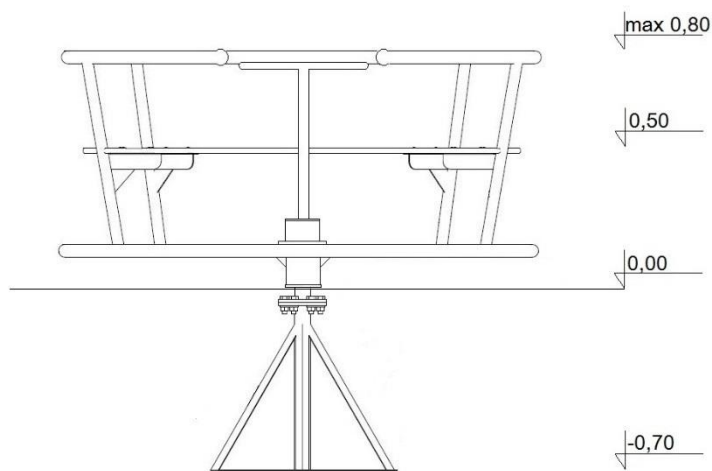

TRIBECCO**Grupa wiekowa:** 3-15 lat**Wysokość urządzenia:** ok 80 cm**Maksymalna wysokość upadkowa:** do 60 cm**Nawierzchnia amortyzująca:** trawa, piasek, żwir, kora, nawierzchnia syntetyczna (grubość minimalna dla wszystkich nawierzchni sypkich 20 cm)**Urządzenie certyfikowane:** Urządzenie wykonane zgodnie z PN-EN 1176:1-2017-12, PN-EN 1176-5:2009

**KARUZELA TARCZOWA
 Z SIEDZISKAMI HDPE – OTWARTA**

Materiał:

**Konstrukcja- rury i profile stalowe
 Siedziska – płyta HDPE 16 mm/płyta HPL
 Podstawa – blacha aluminiowa ryflowana 3 mm**

System ochronny: