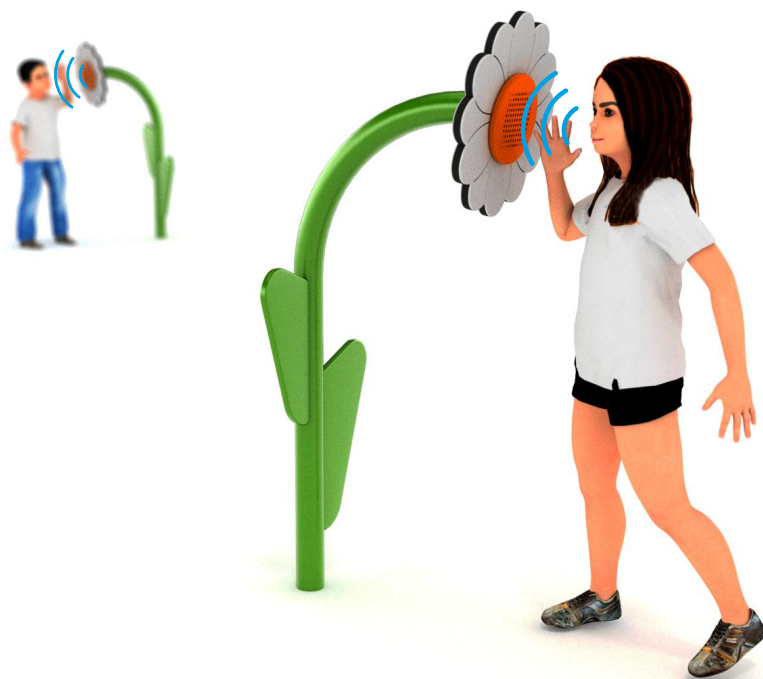

4075

ZABAWA

INTEGRACJA

## OPIS PRODUKTU

Wymiary jednej sztuki: 38 x 51 cm  
 Strefa bezpieczeństwa: 338 x 351 cm  
 Wysokość całkowita: 113 cm  
 Największy element: 183 x 51 x 38 cm  
 Najcięższy element: 20 kg  
 Dostępność części zapasowych: TAK  
 Produkt zgodny z PN-EN 1176-1:2009: TAK  
 Przedział wiekowy: 3 - 12