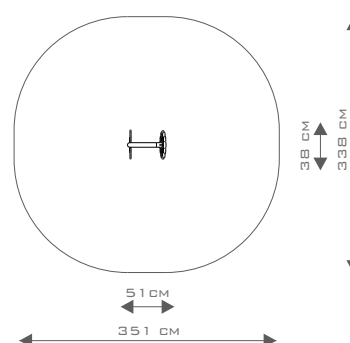

4075

ZABAWA

INTEGRACJA

## OPIS PRODUKTU

Wymiary jednej sztuki: 38 x 51 cm  
 Strefa bezpieczeństwa: 338 x 351 cm  
 Wysokość całkowita: 113 cm  
 Największy element: 183 x 51 x 38 cm  
 Najcięższy element: 20 kg  
 Dostępność części zapasowych: TAK  
 Produkt zgodny z PN-EN 1176-1:2009: TAK  
 Przedział wiekowy: 3 - 12

SKALA 1:100

Bezpieczeństwo  
 Produkcja  
 kontrolowana

www.tuv.com  
 ID 0000033275