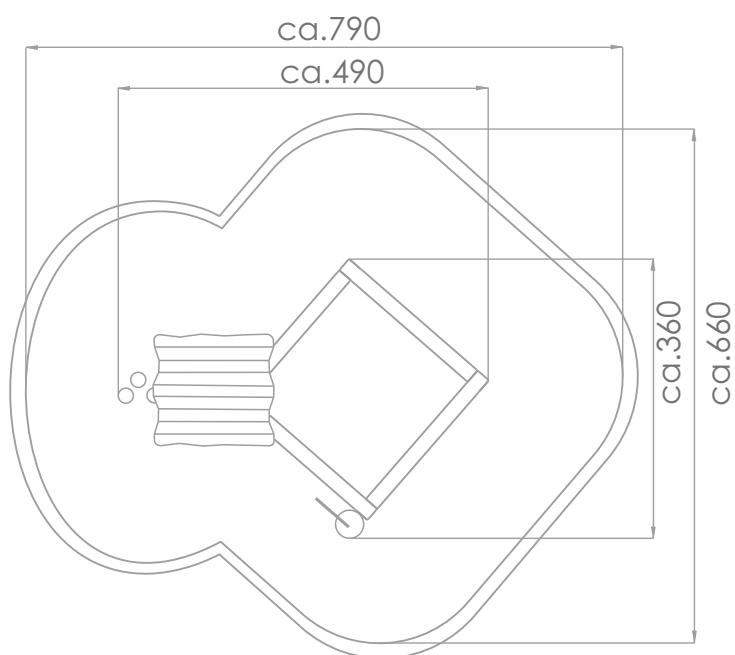

SOCJALIZACJA

ZABAWA PIASKIEM

INTEGRACJA
SENSORYCZNA

INFORMACJE O PRODUKCIE

Wymiary	ca.490 x 360 cm
Strefa bezpieczeństwa	ca.790 x 660 cm
Wysokość całkowita	ca.350cm
Wysokość swobodnego upadku	ca.60cm
Ilość użytkowników	13 osób
Produkt zgodny z PN-EN 1176-1:2017-12	TAK
Dostępność części zapasowych	TAK
Przedział wiekowy	1-8
Zgodnie z normą PN-EN 1176-1:2017-12 produkt wymaga zastosowania nawierzchni amortyzującej odpowiedniej dla jego wysokości swobodnego upadku.	

Wizualizacja ma charakter poglądowy,
rzeczywisty wygląd produktu
może się różnić.

SKALA 1:100

INTERAKTYWNE PANELE: