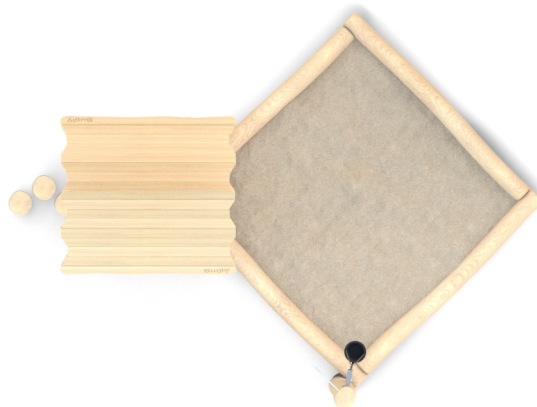

SOCJALIZACJA

ZABAWA PIASKIEM

INTEGRACJA
SENSORYCZNA

INFORMACJE O PRODUKCIE

Wymiary	ca.490 x 360 cm
Strefa bezpieczeństwa	ca.790 x 660 cm
Wysokość całkowita	ca.350cm
Wysokość swobodnego upadku	ca.60cm
Ilość użytkowników	13 osób
Produkt zgodny z PN-EN 1176-1:2017-12	TAK
Dostępność części zapasowych	TAK
Przedział wiekowy	1-8
Zgodnie z normą PN-EN 1176-1:2017-12 produkt wymaga zastosowania nawierzchni amortyzującej odpowiedniej dla jego wysokości swobodnego upadku.	

Wizualizacja ma charakter poglądowy,
rzeczywisty wygląd produktu
może się różnić.

SKALA 1:100

INTERAKTYWNE PANELE: