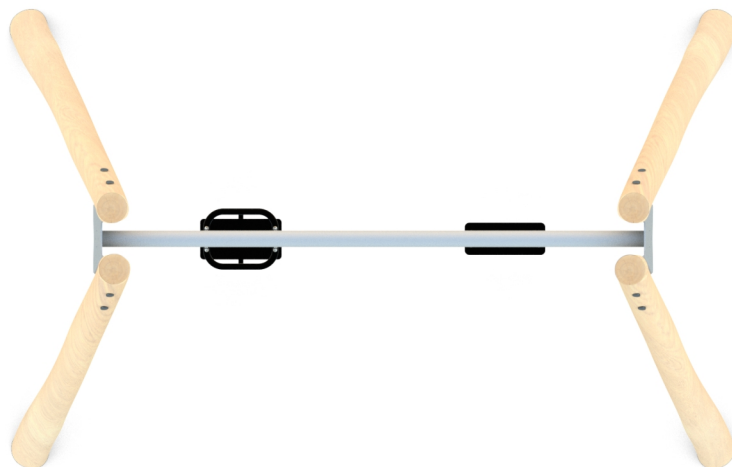

HUŚTANIE

SOCJALIZACJA

INFORMACJE O PRODUKCIE

Wymiary	ca.238 x 389 cm
Strefa bezpieczeństwa	ca.750 x 317 cm
Powierzchnia strefy bezpieczeństwa	ca.24 m ²
Wysokość całkowita	ca.248 cm
Wysokość swobodnego upadku	ca.134 cm
Ilość użytkowników	2 osoby
Produkt zgodny z PN-EN 1176-1:2017-12	TAK
Dostępność części zapasowych	TAK
Przedział wiekowy	1-12
Zgodnie z normą PN-EN 1176-1:2017-12 produkt wymaga zastosowania nawierzchni amortyzującej odpowiedniej dla jego wysokości swobodnego upadku.	

Wizualizacja ma charakter poglądowy,
rzeczywisty wygląd produktu
może się różnić.

SKALA 1:100