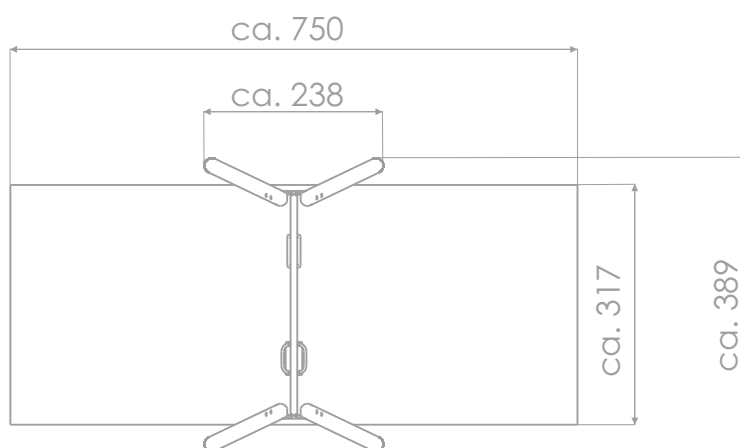

HUŚTANIE

SOCJALIZACJA

INFORMACJE O PRODUKCIE

Wymiary	ca.238 x 389 cm
Strefa bezpieczeństwa	ca.750 x 317 cm
Powierzchnia strefy bezpieczeństwa	ca.24 m ²
Wysokość całkowita	ca.248 cm
Wysokość swobodnego upadku	ca.134 cm
Ilość użytkowników	2 osoby
Produkt zgodny z PN-EN 1176-1:2017-12	TAK
Dostępność części zapasowych	TAK
Przedział wiekowy	1-12
Zgodnie z normą PN-EN 1176-1:2017-12 produkt wymaga zastosowania nawierzchni amortyzującej odpowiedniej dla jego wysokości swobodnego upadku.	

Wizualizacja ma charakter poglądowy,
rzeczywisty wygląd produktu
może się różnić.

SKALA 1:100