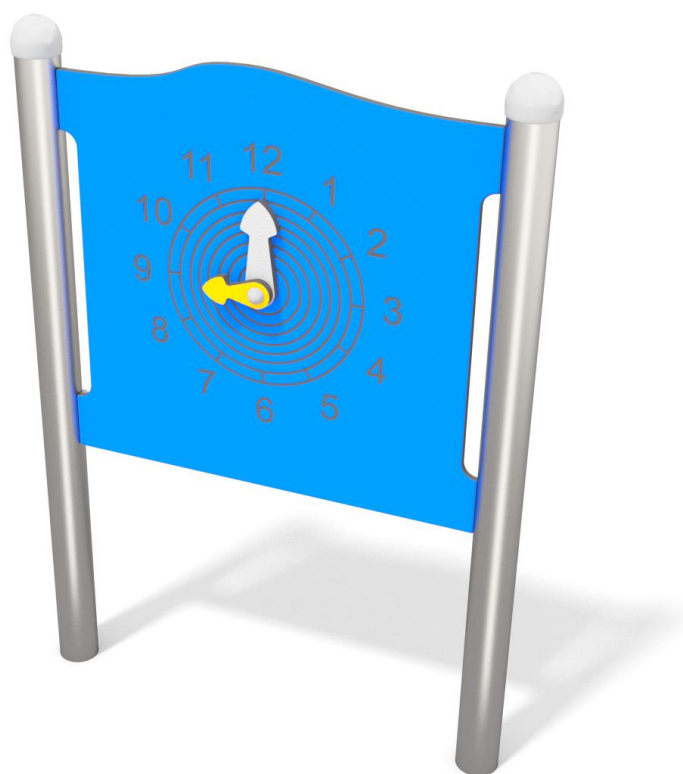

## 4104

ZABAWA

INTEGRACJA

## OPIS PRODUKTU

Wymiary: 13 x 90 cm  
Strefa bezpieczeństwa: 313 x 390 cm  
Wysokość całkowita: 125 cm

Największy element: cały produkt (195 cm)  
Najcięższy element: 26 kg

Dostępność części zapasowych: TAK  
Produkt zgodny z PN-EN 1176-1:2017-12: TAK  
Przedział wiekowy: 1-7 lat