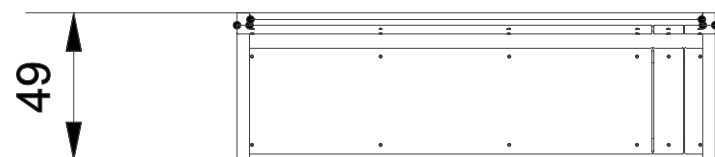

**Informacje o produkcie**

Wymiary	158 x 49 cm
Wysokość całkowita	86 cm

Funkcje

SKALA 1:25

Materiały

Elementy ze stali czarnej S235JR cynkowanej proszkowo i malowanej proszkowo.

Antypoślizgowa płyta podestowa HPL HEXA o grubości 10 mm.