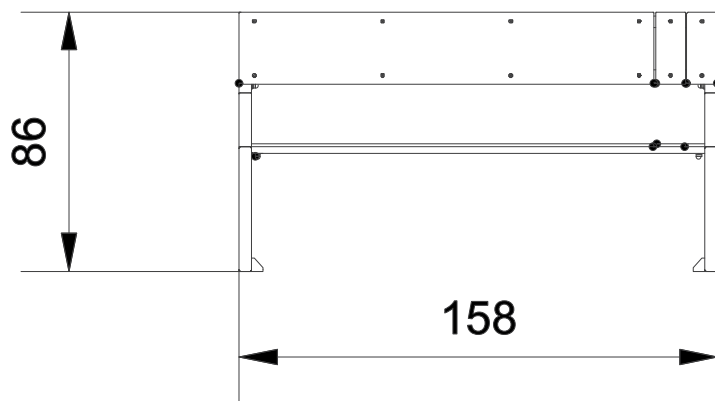

**Informacje o produkcie**

Wymiary	158 x 49 cm
Wysokość całkowita	86 cm

Funkcje

SKALA 1:25

Materiały

Elementy ze stali czarnej S235JR cynkowanej proszkowo i malowanej proszkowo.

Antypoślizgowa płyta podestowa HPL HEXA o grubości 10 mm.