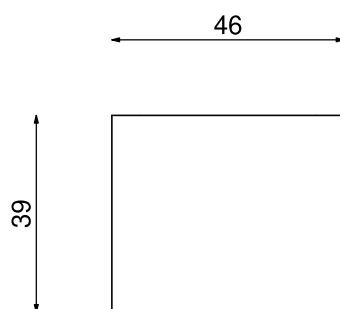

**Informacje o produkcie**

Wymiary	46 x 39 cm
Wysokość całkowita	92 cm
Pojemność	60 L
Dostępność części zapasowych	TAK

SKALA 1:15

**Materiały**

Elementy konstrukcji  
ze stali czarnej S235JR  
cynkowanej proszkowo  
i malowanej proszkowo

Antypoślizgowa płyta HPL  
HEXA o grubości 10 mm.

Let's **Buglo**