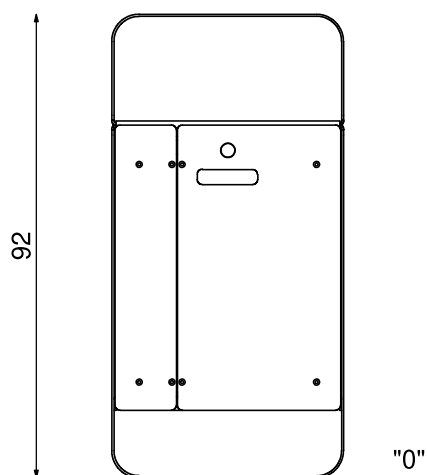

**Informacje o produkcie**

Wymiary	46 x 39 cm
Wysokość całkowita	92 cm
Pojemność	60 L
Dostępność części zapasowych	TAK

SKALA 1:15

**Materiały**

Elementy konstrukcji  
ze stali czarnej S235JR  
cynkowanej proszkowo  
i malowanej proszkowo

Antypoślizgowa płyta HPL  
HEXA o grubości 10 mm.

Let's **Buglo**