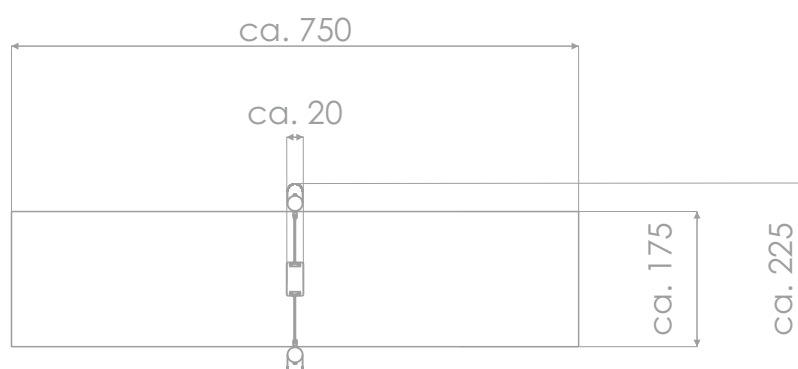

HUŚTANIE

SOCJALIZACJA

INFORMACJE O PRODUKCIE

Wymiary	ca. 20 x 225 cm
Strefa bezpieczeństwa	ca. 750 x 175 cm
Wysokość całkowita	ca. 235 cm
Wysokość swobodnego upadku	ca. 134 cm
Ilość użytkowników	1 osoba
Produkt zgodny z PN-EN 1176-1:2017-12	TAK
Dostępność części zapasowych	TAK
Przedział wiekowy	3-12
Zgodnie z normą PN-EN 1176-1:2017-12 produkt wymaga zastosowania nawierzchni amortyzującej odpowiedniej dla jego wysokości swobodnego upadku.	

Wizualizacja ma charakter poglądowy,
rzeczywisty wygląd produktu
może się różnić.

SKALA 1:100