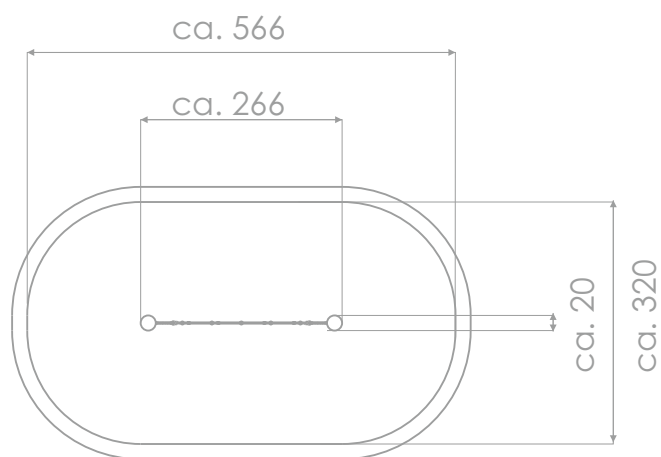

SOCJALIZACJA

WSPINANIE

INFORMACJE O PRODUKCIE

Wymiary	ca. 20 x 266 cm
Strefa bezpieczeństwa	ca. 320 x 566 cm
Powierzchnia strefy bezpieczeństwa	ca. 16 m ²
Wysokość całkowita	ca. 140 cm
Wysokość swobodnego upadku	ca. 97 cm
Ilość użytkowników	2 osoby
Produkt zgodny z PN-EN 1176-1:2017-12	TAK
Dostępność części zapasowych	TAK
Przedział wiekowy	3-12
Zgodnie z normą PN-EN 1176-1:2017-12 produkt wymaga zastosowania nawierzchni amortyzującej odpowiedniej dla jego wysokości swobodnego upadku.	

Wizualizacja ma charakter poglądowy,
rzeczywisty wygląd produktu
może się różnić.

SKALA 1:100