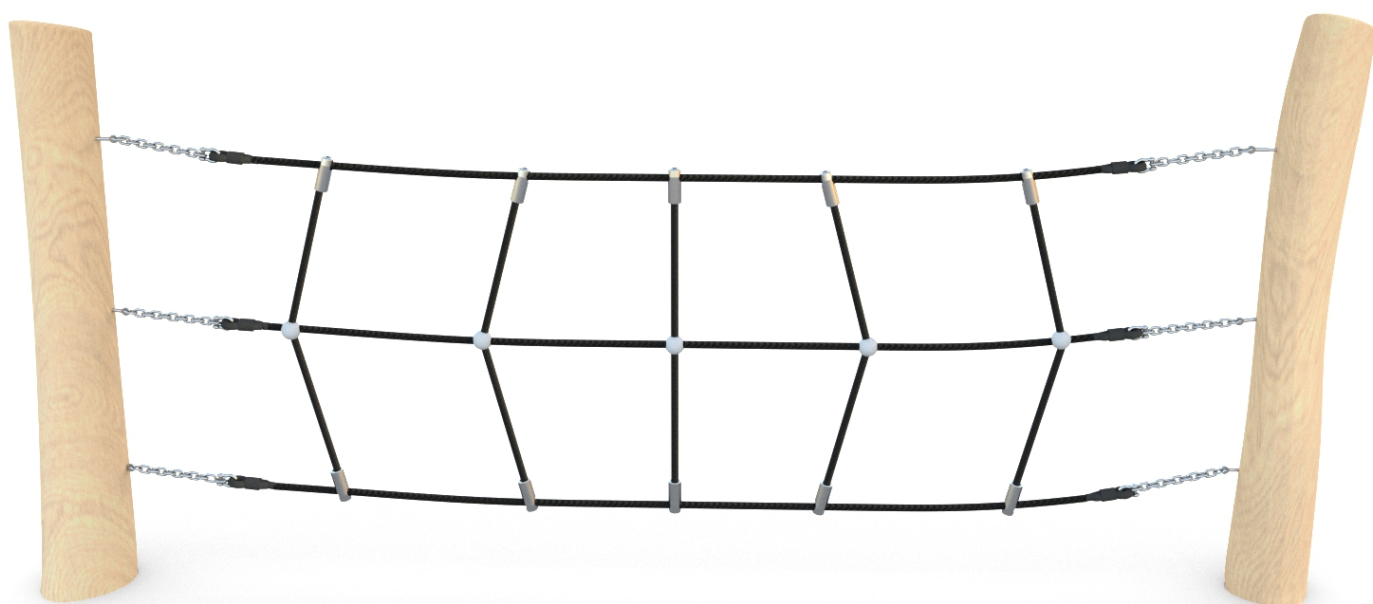

SOCJALIZACJA

WSPINANIE

INFORMACJE O PRODUKCIE

Wymiary	ca. 20 x 266 cm
Strefa bezpieczeństwa	ca. 320 x 566 cm
Powierzchnia strefy bezpieczeństwa	ca. 16 m ²
Wysokość całkowita	ca. 140 cm
Wysokość swobodnego upadku	ca. 97 cm
Ilość użytkowników	2 osoby
Produkt zgodny z PN-EN 1176-1:2017-12	TAK
Dostępność części zapasowych	TAK
Przedział wiekowy	3-12
Zgodnie z normą PN-EN 1176-1:2017-12 produkt wymaga zastosowania nawierzchni amortyzującej odpowiedniej dla jego wysokości swobodnego upadku.	

Wizualizacja ma charakter poglądowy,
rzeczywisty wygląd produktu
może się różnić.

SKALA 1:100